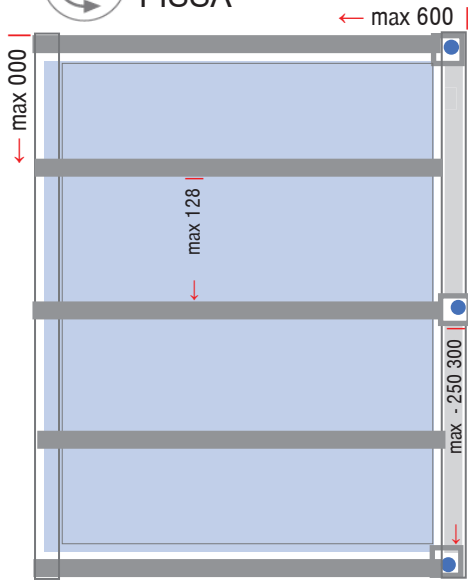

Shed Policarbonato FISSA

COMPRESO DI
STRUTTURA IN LEGNO
LAMELLARE
PIASTRE
VITI E BULLONI
GRONDA

Gronda integrata

Pendenza
da 5% a 15%

Colonna

COLORI DI SERIE STRUTTURA

Bianco puro RAL9010	Bianco perla RAL1013	Blu colomba RAL5014	Bianco traffico RAL9016	Grigio antracite RAL7016	Grigio polvere RAL7037	Corten-Ruggine PL05	Grigio grafite PL09