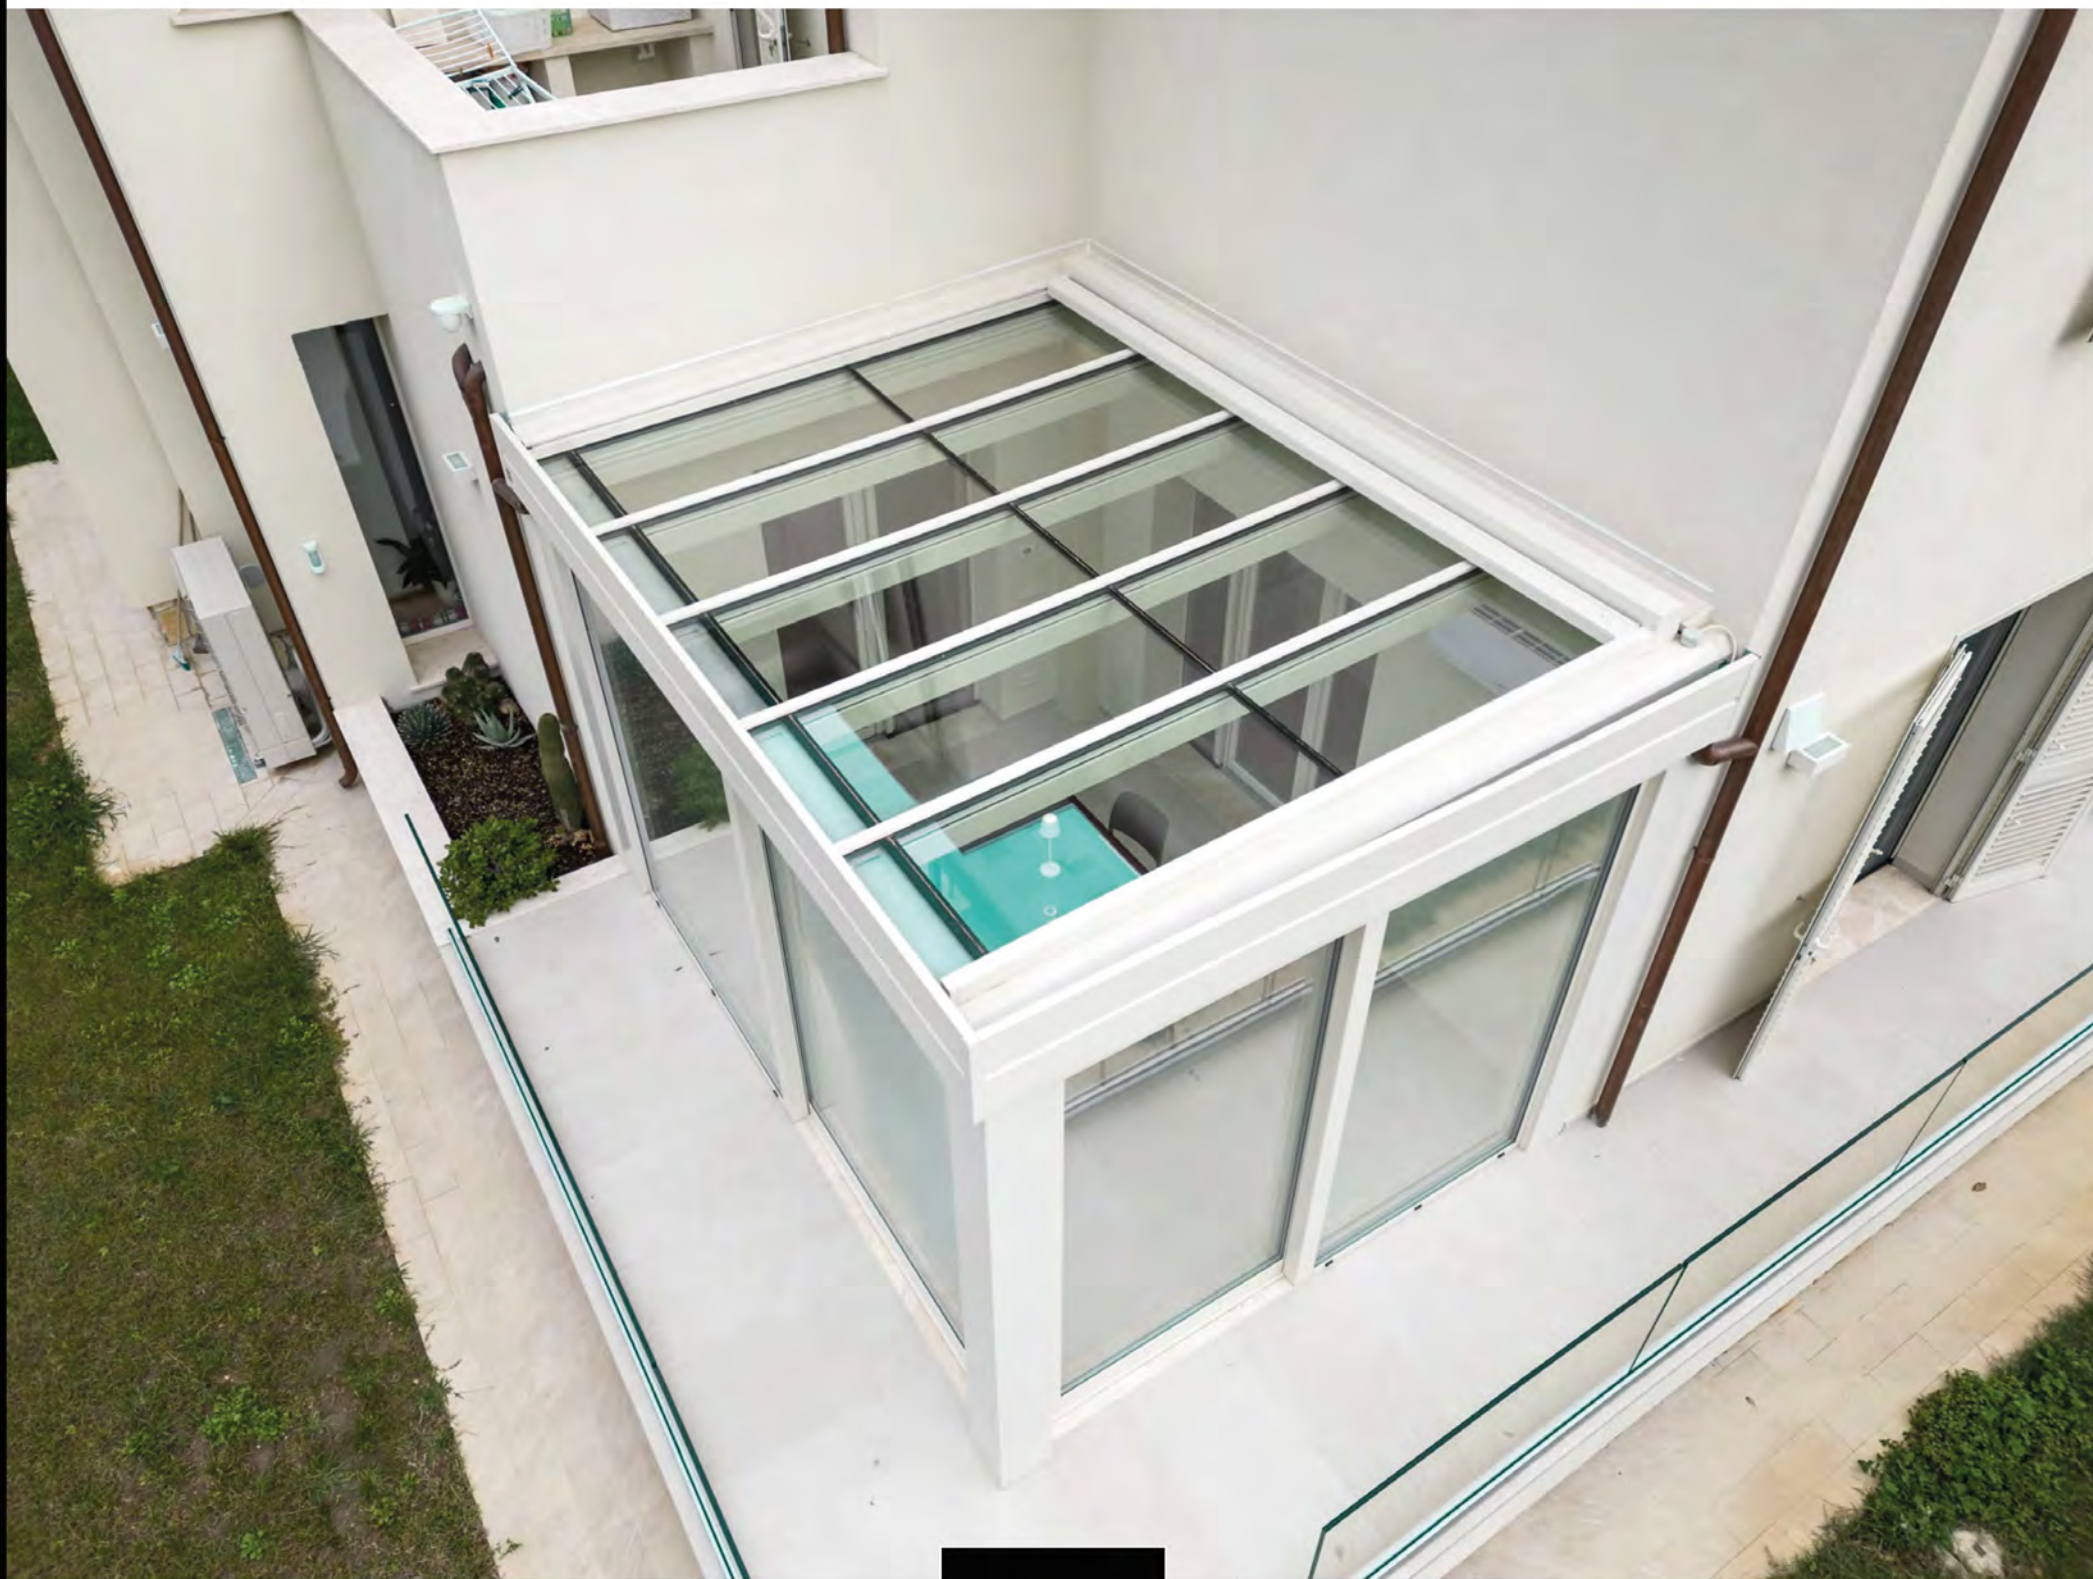

**VIVERE
IL FUORI**